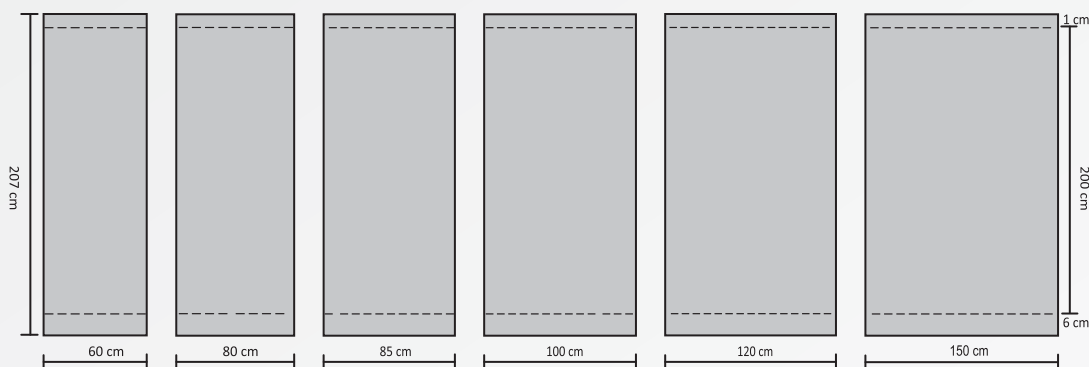

Svaki Roll Up ima aluminijsko kucište sa 2 stope platna, savitljivi teleskop i hvatač platna.

Roll Up se isporučuje sa jednom platnenoj torbom, paket 10 ili 6 komada u kartonu.

	ROLL UP 60	ROLL UP 80	ROLL UP 85	ROLL UP 100	ROLL UP 120	ROLL UP 150
Težina	1,8kg	2,2kg	2,3kg	2,7kg	3,2kg	3,7kg
Visina	200cm	200cm	200cm	200cm	200cm	200cm
Veličina grafike	60x207cm	80x207cm	85x207cm	100x207cm	120x207cm	150x207cm
Veličina kartona (6 kom / CTN)	33x23x66cm	33x23x86cm	33x23x94cm	33x23x106cm	33x23x126cm	33x23x156
Komplet sadrži	alu.sistem i platnenu torbu					
Neobavezno	refktor ili LED svjetla					
Materijal grafike	Plastificirani papira, baner, PET baner					
Materijal	Eloksirani aluminijum					